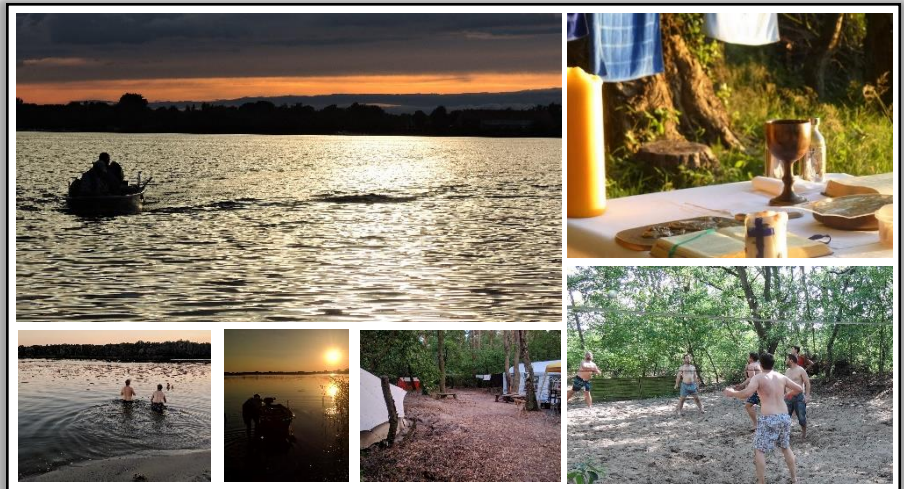

Inselcamp: „Utopia-Island – eine neue Welt“ für SMJ Kreise und Gruppen – Deutschlandweit

7 Tage Zelten auf einer Insel für alle SMJ'ler zwischen 14 und 17 Jahre. Gruppenstunden, Gottesdienste und Gebetszeiten geben einen Rahmen. Ansonsten gibt es viel Zeit zur eigenen Gestaltung. Sandstrand, Baden, Volleyballspielen sorgen für das Urlaubsfeeling. Vom 10.-16. August 2020.

SMJ-Neuheit

Auf der Insel Kiehnwerder in der Nähe von Berlin wird 2020 zum ersten Mal ein Inselcamp für die SMJ deutschlandweit stattfinden. Organisiert von der Regio Wegweiser, welche dort seit vielen Jahren verschiedene Lager veranstaltet und eigene Boote hat, soll es ein Angebot für Kreise, Ringe, Gruppen und Einzelpersonen aus verschiedenen Gegenden sein. Die Logistik und Infrastruktur wird gestellt, so dass nur die Anreise und evtl. Schlafzelte selbst organisiert werden müssen.

Kontakt: Martin Tasch

Mail: utopia@regio-wegweiser.de

Mobil: 0176-81506799

Ansonsten können die Gruppen ihre Zeit selbst gestalten. Der Sandstrand an der Südspitze, Bootstouren, Sonnenuntergänge und viele Volleyball-Spiele sorgen für das Urlaubsfeeling. Ein Besuch der Gedenkstätte „JVA Brandenburg“, wo Pater Franz Reinisch hingerichtet wurde, wird organisiert. Weitere Ausflüge sind möglich.

Utopia-Island

Auf dieser Insel ist fast alles möglich. Deshalb nennen wir sie Utopia. Am Beispiel von Franz Reinisch, geht es in den Tagen um die eigene Persönlichkeit und wie jeder Einzelne die neue Welt mitgestalten kann. Die